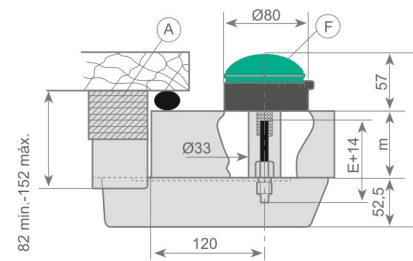

## »CERRADURA CUADRADA 4" CON LLAVE INOX -20C 82-1MM MARCA CAFF MOD.921 A HP.

# 920-921

CIERRE FASTENER

921

Conjunto automático con 1 punto de cierre exterior con desbloqueo interior por pulsador  
Materiales y acabados:  
Caja: Composite gris  
Version estandar: componentes metalicos ferriticos zincados bicromatizados  
Version HP: componentes metálicos no ferriticos anticorrosivos  
Maneta composite gris

Desbloqueo interior: composite negro  
Nariz: dispone de 3 narices en composite gris regulables en altura a precisar  
Fijación de tornillo invisible e inaccesible  
Intercambiables drcha. izqda.  
11 Tornillos de Ø 6 mm.  
Suplementos:  
Aluminio 6063 extrusionado y anodizado altura a convenir.  
Plástico 5 mm.  
Plástico 17 mm.