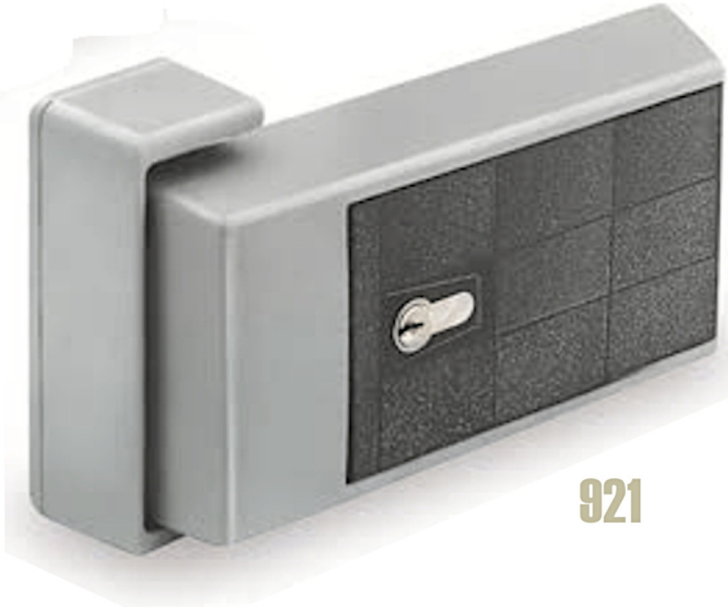

## »CERRADURA CUADRADA 4" CON LLAVE INOX -20C 82-1MM MARCA CAFF MOD.921 A HP.

# 920-921

CIERRE FASTENER

921

Conjunto automático con 1 punto de cierre exterior con desbloqueo interior por pulsador  
Materiales y acabados:  
Caja: Composite gris  
Version estandar: componentes metalicos ferriticos zincados bicromatizados  
Version HP: componentes metálicos no ferriticos anticorrosivos  
Maneta composite gris

Desbloqueo interior: composite negro  
Nariz: dispone de 3 narices en composite gris regulables en altura a precisar  
Fijación de tornillo invisible e inaccesible  
Intercambiables drcha. izqda.  
11 Tornillos de Ø 6 mm.  
Suplementos:  
Aluminio 6063 extrusionado y anodizado altura a convenir.  
Plástico 5 mm.  
Plástico 17 mm.