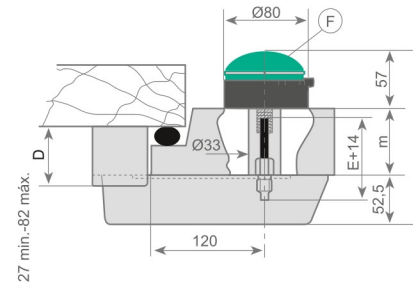

## »CERRADURA CUADRADA 4" CON LLAVE INOX -20C 82-1MM MARCA CAFF MOD.921 A HP.

# 920-921

CIERRE FASTENER

921

Conjunto automático con 1 punto de cierre exterior con desbloqueo interior por pulsador  
Materiales y acabados:  
Caja: Composite gris  
Version estandar: componentes metalicos ferriticos zincados bicromatizados  
Version HP: componentes metálicos no ferriticos anticorrosivos  
Maneta composite gris

Desbloqueo interior: composite negro  
Nariz: dispone de 3 narices en composite gris regulables en altura a precisar  
Fijación de tornillo invisible e inaccesible  
Intercambiables drcha. izqda.  
11 Tornillos de Ø 6 mm.  
Suplementos:  
Aluminio 6063 extrusionado y anodizado altura a convenir.  
Plástico 5 mm.  
Plástico 17 mm.