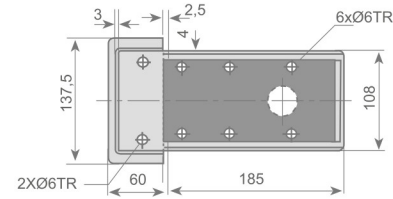

## »CERRADURA CUADRADA 4" CON LLAVE INOX -20C 82-1MM MARCA CAFF MOD.921 A HP.

# 920-921

CIERRE FASTENER

921

Conjunto automático con 1 punto de cierre exterior con desbloqueo interior por pulsador  
Materiales y acabados:  
Caja: Composite gris  
Version estandar: componentes metalicos ferriticos zincados bicromatizados  
Version HP: componentes metálicos no ferriticos anticorrosivos  
Maneta composite gris

Desbloqueo interior: composite negro  
Nariz: dispone de 3 narices en composite gris regulables en altura a precisar  
Fijación de tornillo invisible e inaccesible  
Intercambiables drcha. izqda.  
11 Tornillos de Ø 6 mm.  
Suplementos:  
Aluminio 6063 extrusionado y anodizado altura a convenir.  
Plástico 5 mm.  
Plástico 17 mm.